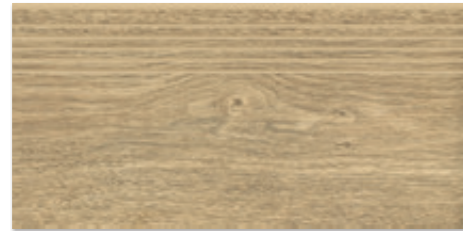

almonte by My Way
29,8×119,8 19,8×119,8
14,8×119,8 14,8×89,8

ALMONTE NATURAL by My Way
cokót mat 7,2×59,8

ALMONTE NATURAL by My Way
stopnica prosta nacinana mat 29,8×59,8

ALMONTE NATURAL by My Way
mat 14,8×89,8