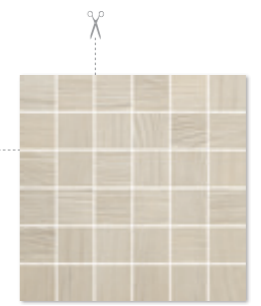

Płytki pakowane są losowo. * Wzór płytki występuje w kilku różnych grafikach. Tiles are packed at random. * Tile pattern is available in several different graphics. Плитка в упаковке имеет разный рисунок. * Образец плитки выпукает в нескольких разных графиках.