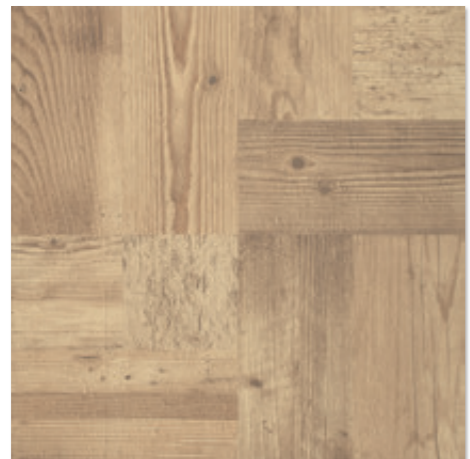

PINI NATURALE struktura mat 60x60

4
6000

PINI NATURALE struktura mat 60x60

4
6000

PINI BROWN struktura mat 60x60

3
750

PINI BROWN struktura mat 60x60

3
750