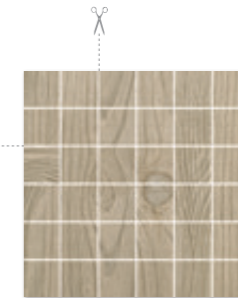

THORNO BEIGE mat 21,5×98,5*

THORNO BEIGE mat 21,5×98,5*

THORNO BEIGE mat 21,5×98,5*

thorno

21,5×98,5 16×98,5

bianco/beige/brown

THORNO BROWN cokół mat 7,2×49,1

THORNO BROWN mozaika mat 29,8×29,8, kostka 4,8×4,8