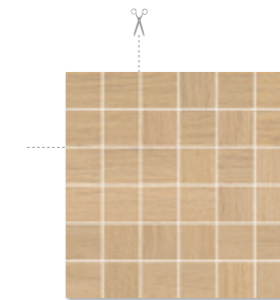

ROVERE BIANCO by My Way
mozaika cięta A mat
29,8×29,8, kostka 2,3×2,3

ROVERE BIANCO by My Way
mozaika cięta B mat
29,8×29,8, kostka 4,8×4,8

ROVERE BIANCO by My Way
inserto 29,8×29,8 mat
pasek 4,8×14,8

ROVERE NATURALE by My Way
cokół mat 7,2×59,8

ROVERE NATURALE by My Way
cokół mat 7,2×44,8

ROVERE NATURALE by My Way
mat 14,8×89,8

ROVERE NATURALE
by My Way
taco nacinane mat
14,8×14,8

ROVERE NATURALE
by My Way
taco mat
9,8×9,8

ROVERE NATURALE by My Way
mat 14,8×119,8

ROVERE NATURALE by My Way
mat 19,8×119,8

ROVERE NATURALE by My Way
mozaika cięta A mat
29,8×29,8, kostka 2,3×2,3

ROVERE NATURALE by My Way
mozaika cięta B mat
29,8×29,8, kostka 4,8×4,8

ROVERE NATURALE by My Way
inserto 29,8×29,8 mat
pasek 4,8×14,8