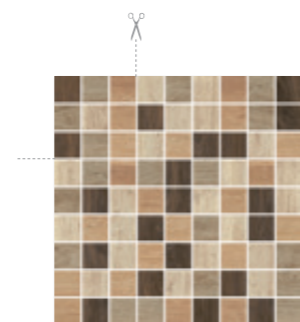

MALOE BIANCO listwa mat 21,5×98,5

maloe

21,5×98,5 16×65,5

bianco/beige/natural/brown

MALOE BEIGE mat 16×65,5

MALOE BEIGE mat 21,5×98,5

MALOE BEIGE cokół mat 7,2×49,1

MALOE BEIGE listwa mat 16×65,5

MALOE BEIGE listwa mat 21,5×98,5

MALOE NATURAL mat 16×65,5

MALOE NATURAL mat 21,5×98,5

MALOE NATURAL cokół mat 7,2×49,1

MALOE NATURAL listwa mat 16×65,5

MALOE NATURAL listwa mat 21,5×98,5

MALOE mozaika cięta mix mat
29,8×29,8, kostka 3,2×3,2

MALOE BROWN mat 16×65,5

MALOE BROWN mat 21,5×98,5

MALOE BROWN cokół mat 7,2×49,1

MALOE BROWN listwa mat 16×65,5

MALOE BROWN listwa mat 21,5×98,5

hasel
21,5×98,5 16×98,5

beige / ochra / brown

HASEL listwa mix mat 21,5×49,1