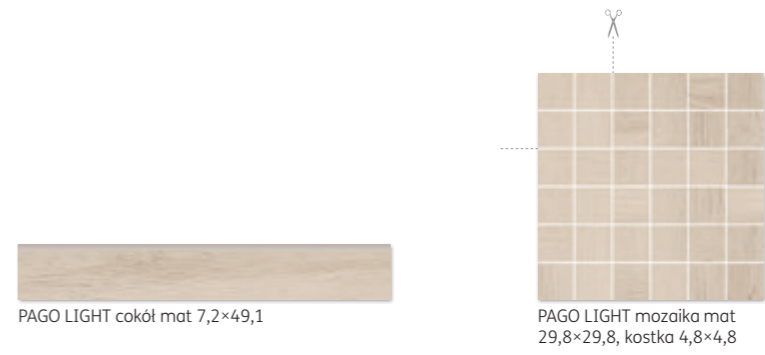

HASEL BROWN mat 21,5×98,5*

HASEL BROWN mat 21,5×98,5*

pago
21,5×98,5 16×98,5

light/natural/dark

PAGO LIGHT cokół mat 7,2×49,1

PAGO LIGHT mozaika mat 29,8×29,8, kostka 4,8×4,8

PAGO LIGHT mat 16×98,5*

PAGO LIGHT mat 16×98,5*