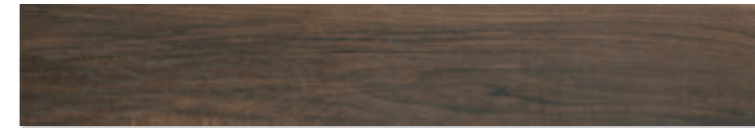

HASEL OCHRA mat 21,5×98,5*

hasel
21,5×98,5 16×98,5

beige/ochra/
brown

HASEL BROWN cokót mat 7,2×49,1

HASEL BROWN mat 16×98,5*

HASEL BROWN mat 16×98,5*

HASEL BROWN mat 16×98,5*

HASEL BROWN mat 21,5×98,5*