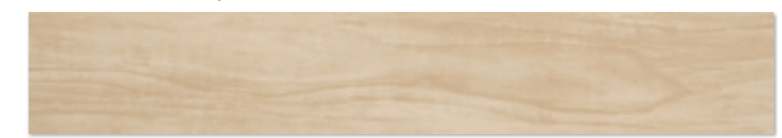

HASEL BEIGE mat 16×98,5*