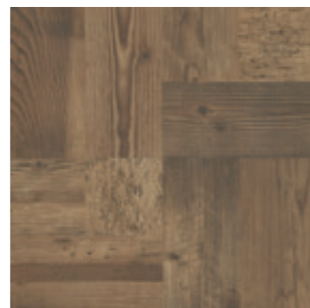

HOUSE BROWN inserto B mat 45x45

HOUSE BROWN inserto C mat 45x45

HOUSE BROWN mat 45x45

HOUSE BROWN cokól mat 7,2x45

HOUSE BROWN inserto D mat 45x45

LEGNETTO NATURALE mat 40×40*

LEGNETTO BROWN mat 40×40*

LEGNETTO NATURALE mat 40×40*