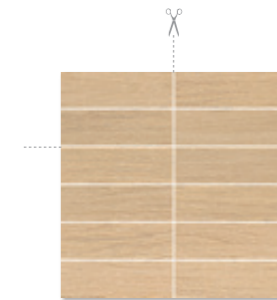

ROVERE NATURALE by My Way
inserto 29,8×29,8 mat
pasek 4,8×14,8