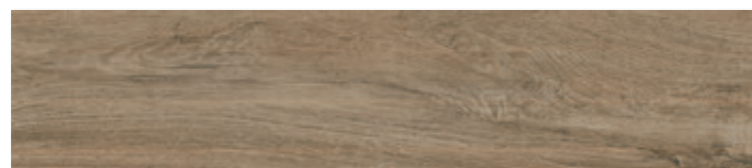

MALOE NATURAL mat 16×65,5