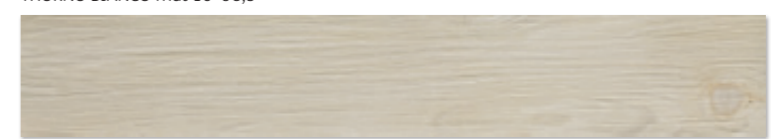

PAGO DARK mat 21,5×98,5*

PAGO DARK mat 21,5×98,5*

THORNO BIANCO cokół mat 7,2×49,1

THORNO BIANCO mat 16×98,5*

THORNO BIANCO mat 16×98,5*

THORNO BIANCO mat 16×98,5*

THORNO BIANCO mat 21,5×98,5*

THORNO BIANCO mat 21,5×98,5*