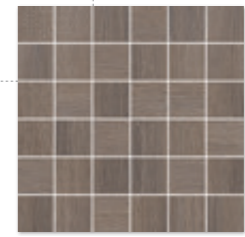

PAGO NATURAL mat 21,5×98,5*

PAGO NATURAL mat 21,5×98,5*

pago
21,5×98,5 16×98,5

light/natural/dark

PAGO DARK cokól mat 7,2×49,1

PAGO DARK mozaika mat 29,8×29,8, kostka 4,8×4,8

PAGO DARK mat 16×98,5*

PAGO DARK mat 16×98,5*