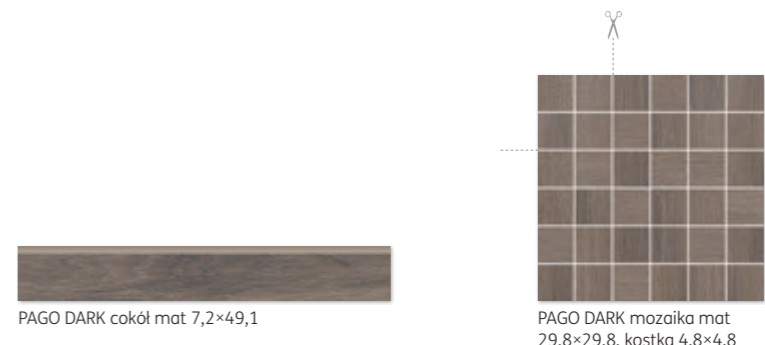

PAGO NATURAL mat 21,5×98,5*

PAGO NATURAL mat 21,5×98,5*

pago
21,5×98,5 16×98,5

light/natural/dark

PAGO DARK cokól mat 7,2×49,1

PAGO DARK mozaika mat 29,8×29,8, kostka 4,8×4,8

PAGO DARK mat 16×98,5*

PAGO DARK mat 16×98,5*