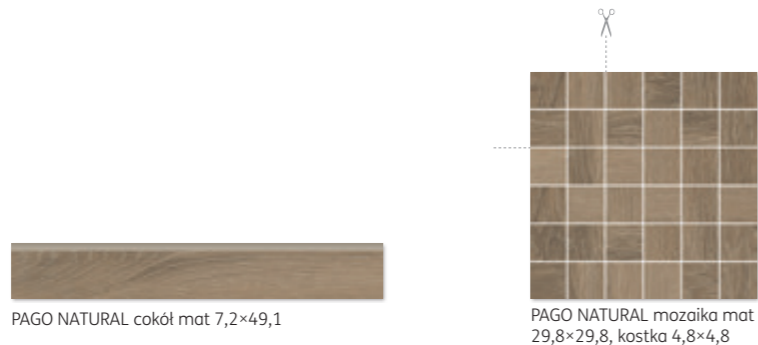

HASEL BROWN mat 21,5×98,5*

HASEL BROWN mat 21,5×98,5*

pago
21,5×98,5 16×98,5

light/natural/dark

PAGO LIGHT cokół mat 7,2×49,1

PAGO LIGHT mozaika mat 29,8×29,8, kostka 4,8×4,8

PAGO LIGHT mat 16×98,5*

PAGO LIGHT mat 16×98,5*

PAGO LIGHT mat 21,5×98,5*

PAGO LIGHT mat 21,5×98,5*

pago
21,5×98,5 16×98,5

light/natural/dark

PAGO NATURAL cokól mat 7,2×49,1

PAGO NATURAL mozaika mat 29,8×29,8, kostka 4,8×4,8

PAGO NATURAL mat 16×98,5*

PAGO NATURAL mat 16×98,5*