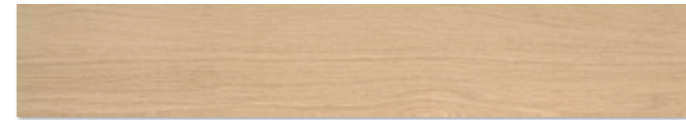

ROVERE NATURALE by My Way
mat 14,8×89,8