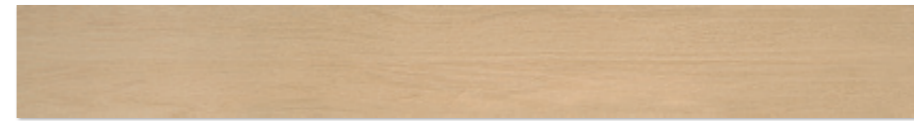

ROVERE NATURALE by My Way
cokół mat 7,2×44,8

ROVERE NATURALE by My Way
mat 14,8×89,8

ROVERE NATURALE
by My Way
taco nacinane mat
14,8×14,8

ROVERE NATURALE
by My Way
taco mat
9,8×9,8

ROVERE NATURALE by My Way
mat 14,8×119,8