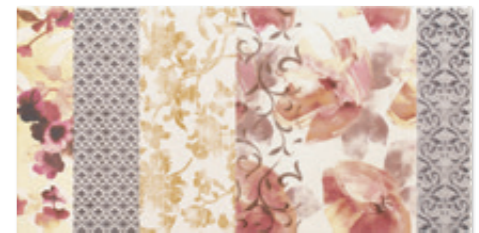

REFLECTION inserto Patchwork 30×60